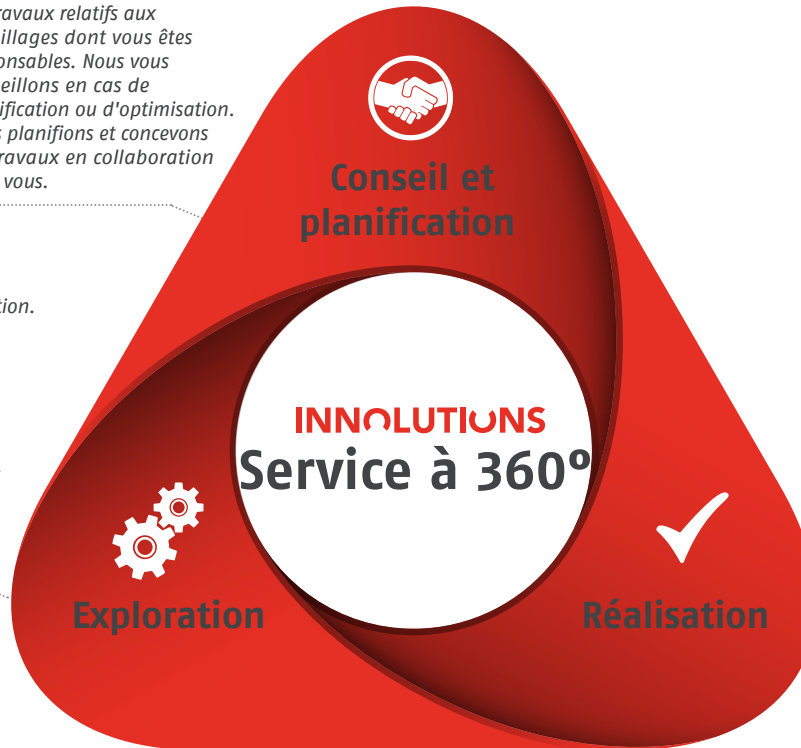

Notre service à 360° pour vous – conseil, planification, réalisation et mise en service de vos aiguilles.

Conseil et planification

Nous vous assistons pour les travaux relatifs aux aiguillages dont vous êtes responsables. Nous vous conseillons en cas de modification ou d'optimisation. Nous planifions et concevons les travaux en collaboration avec vous.

Exploitation

Le vrai potentiel d'une installation se révèle durant la phase d'exploitation. Pour vous, propriétaire, il est essentiel que les possibilités d'optimisation soient identifiées clairement et à temps. Avec nous comme partenaire, vous serez informé en tout temps de l'état de vos équipements et pourrez constater que l'investissement est payant.

Réalisation

Nous mettons en œuvre les travaux de transformation et d'adaptation prévus de manière fiable et systématique. Nous respectons votre budget et les conditions cadre de délais. Les difficultés qui surgissent sont pour nous de vrais défis à relever.